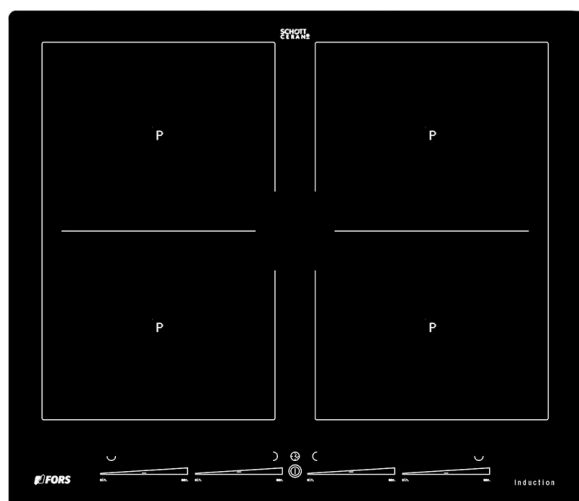

Induktionskochfeld 60 - TIFST 644 FB

SMS

60 cm

EURO

Induction

Fr. 2'599.60

Inkl. MwSt. / ohne vRB Fr. 2.49

Beschreibung

Anwendung	Haushalt
Stand/Einbau	Einbaugerät
Steuerung	Slider
Display	digital
Sicherheit	Ja; Kindersicherung, Zeitabschaltung, Temperaturabschaltung, Pfannenerkennung
Anzahl Kochzonen	4
Art der Kochzone	Induktion
Flexible Kochzone	Ja
Automatische Programme	Ja
Sonderprogramme	Ankochautomatik, Brückenfunktion
Rahmentyp	ohne Rahmen

Timer Ja

Technische Daten

Breitenorm	60 cm
Anschluss	400 V, 2 PN
Frequenz	50 Hz
Strom	2 x 16 A
Leistung	7'400 W
Gerät	mm Höhe: 50 – Breite: 600 – Tiefe: 520
Ausschnitt	mm Höhe: 50, Breite: 560, Tiefe: 490
Ausfräsung	mm Höhe: 5, Breite: 606, Tiefe: 526
Glas	mm Höhe: 50, Breite: 600, Tiefe: 520
Radius Glas	mm Vorne: 5, Hinten: 5
EAN	4250930402870